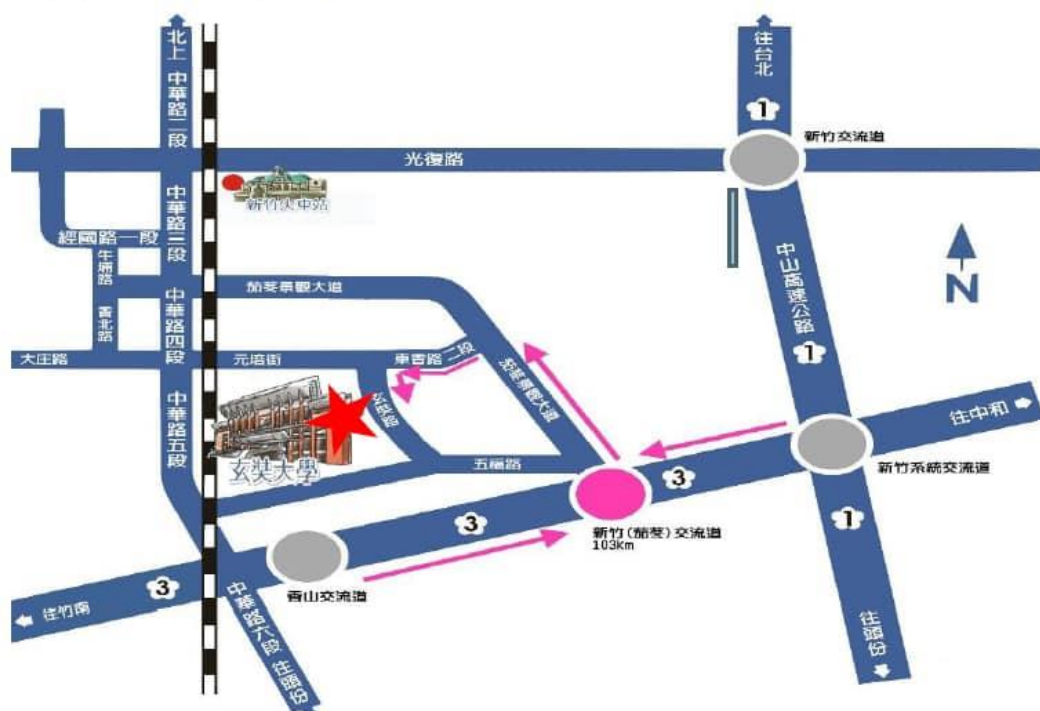

玄奘大學 交通路線圖：

玄奘大學 交通路線：

自	國道三號 (北二高)	於 103 公里新竹交流道下 → 右轉經景觀大道 → 左轉接東香路二段 → 左轉接玄奘路後約一百公尺，即可至玄奘大學。
行	國道一號 接 國道三號	國道一號(中山高)經新竹系統交流道 → 國道三號(北二高—往香山、竹南方向) → 於 103 公里新竹交流道下 → 右轉經景觀大道 → 左轉接東香路二段 → 左轉接玄奘路後約一百公尺，即可至玄奘大學。
車	國道一號 (中山高)	下新竹交流道 → 經光復路上東大高架橋 → 左轉經國路 → 中華路四段左轉元培街(經元培後) → 右轉玄奘路，即可至玄奘大學。