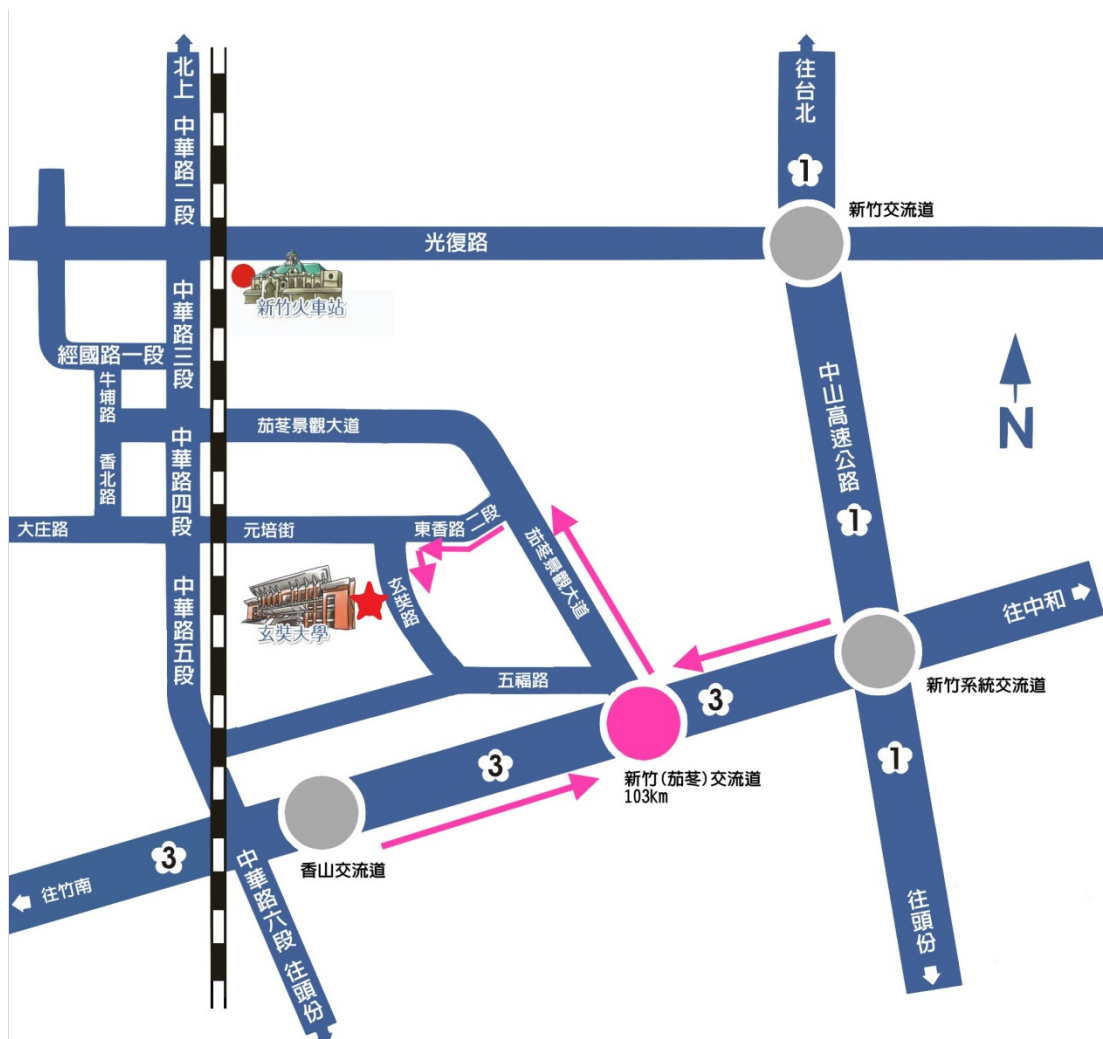

# 第 16 屆 TTRA 機器人實作技能檢定

2018.12.09 中區 玄奘大學試場流程表

試場時間流程	
時間	事項
08:20~08:40	檢定學員報到 (領取准考證)
08:50	學科檢定 入場
08:55	學科檢定 規則講解
09:00~09:30	學科檢定
休息 10 分鐘	
09:40	術科檢定 入場
09:50	術科檢定 規則講解
10:00~12:00	術科檢定
12:00~12:10	證書發放
完成術科檢定學員，請拿准考證至服務處進行學科與術科成績核對，成績合格者即領取合格證書。	

檢定地點:玄奘大學 圖書資訊大樓 3 樓 (圖書資訊大樓 B1. B2 汽車停車場)

\* 檢定報到請攜帶健保卡或身分證。

\* 參加檢定學員需自備檢定相關器材及筆記型電腦，試場無提供電源

\* 檢定開始後 10 分鐘不得入場。

交通路線	
國道三號 (北二高)	於 103 公里新竹交流道下 → 右轉經景觀大道 → 左轉接東香路二段 → 左轉接玄奘路後約一百公尺，即可至玄奘大學。
國道一號 接國道三號	國道一號 (中山高) 經新竹系統交流道 → 國道三號 (北二高) 往香山、竹南方向 → 於 103 公里新竹交流道下 → 右轉經景觀大道 → 左轉接東香路二段 → 左轉接玄奘路後約一百公尺，即可至玄奘大學。
國道一號 (中山高)	下新竹交流道 → 經光復路上東大高架橋 → 左轉經國路 → 中華路四段左轉元培街 (經元培科大後) → 右轉玄奘路，即可至玄奘大學。